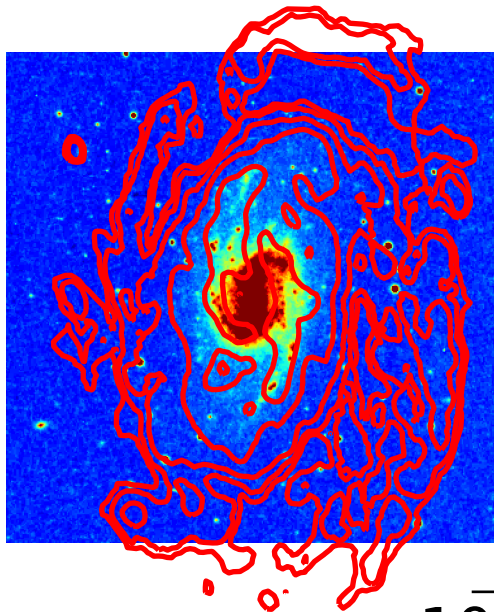

NGC3359 MOM0

20'

16'

12'

08'

10 kpc

+63°04'

47m12s